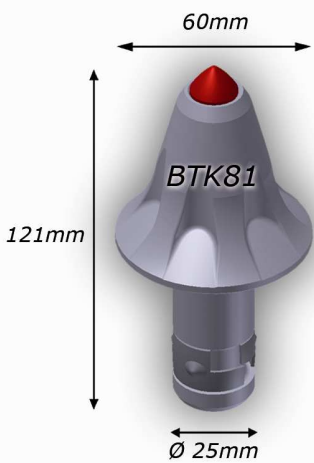

**Übersicht
Rundschaftmeissel und Halter**

BABEDA

Verschleißwerkzeuge

**Hotline
+49(0)7422 / 270099-100**

Hotline: +49(0)7422 / 270099-100
Internet: www.babeda.de
E-Mail: info@babeda.de

**In Qualität und
Service die Nr.1**