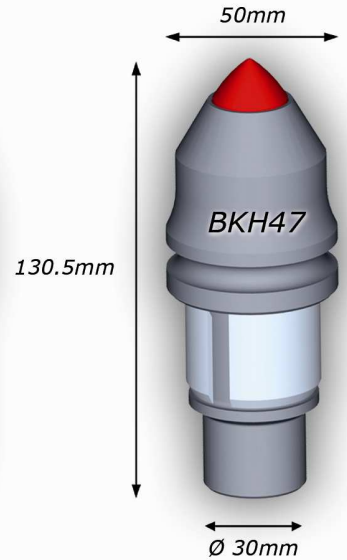

**Übersicht
Rundschaftmeissel und Halter**

BABEDA

Verschleißwerkzeuge

**Hotline
+49(0)7422 / 270099-100**

Hotline: +49(0)7422 / 270099-100
Internet: www.babeda.de
E-Mail: info@babeda.de

**In Qualität und
Service die Nr.1**