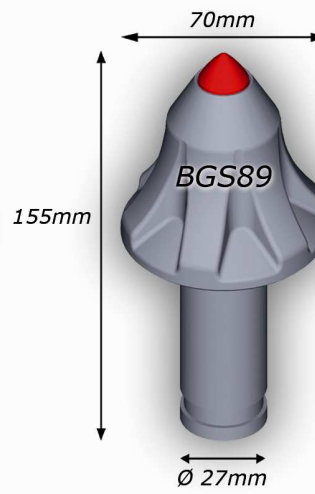

**Übersicht
Rundschaftmeissel und Halter**

BABEDA

Verschleißwerkzeuge

**Hotline
+49(0)7422 / 270099-100**

Hotline: +49(0)7422 / 270099-100
Internet: www.babeda.de
E-Mail: info@babeda.de

**In Qualität und
Service die Nr.1**