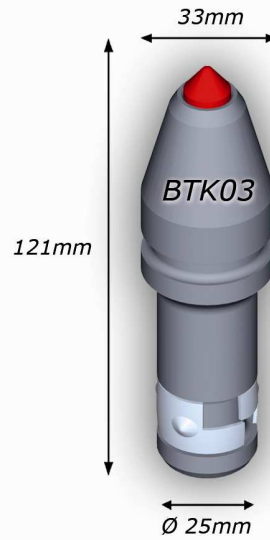

**Übersicht
Rundschaftmeissel und Halter**

BABEDA

Verschleißwerkzeuge

**Hotline
+49(0)7422 / 270099-100**

Hotline: +49(0)7422 / 270099-100
Internet: www.babeda.de
E-Mail: info@babeda.de

**In Qualität und
Service die Nr.1**