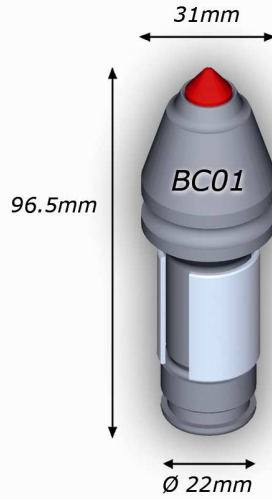

**Übersicht
Rundschaftmeissel und Halter**

BABEDA

Verschleißwerkzeuge

**Hotline
+49(0)7422 / 270099-100**

Hotline: +49(0)7422 / 270099-100
Internet: www.babeda.de
E-Mail: info@babeda.de

**In Qualität und
Service die Nr.1**