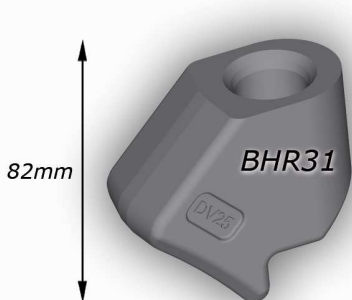

**Übersicht
Rundschaftmeissel und Halter**

BABEDA

Verschleißwerkzeuge

**Hotline
+49(0)7422 / 270099-100**

Hotline: +49(0)7422 / 270099-100
Internet: www.babeda.de
E-Mail: info@babeda.de

**In Qualität und
Service die Nr.1**