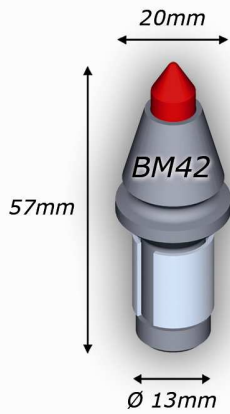

**Übersicht
Rundschaftmeissel und Halter**

BABEDA

Verschleißwerkzeuge

**Hotline
+49(0)7422 / 270099-100**

Hotline: +49(0)7422 / 270099-100
Internet: www.babeda.de
E-Mail: info@babeda.de

**In Qualität und
Service die Nr.1**