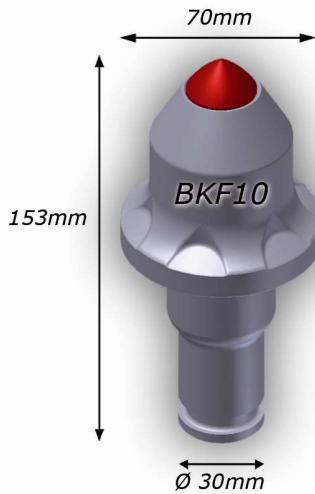

**Übersicht
Rundschaftmeissel und Halter**

BABEDA

Verschleißwerkzeuge

**Hotline
+49(0)7422 / 270099-100**

Hotline: +49(0)7422 / 270099-100
Internet: www.babeda.de
E-Mail: info@babeda.de

**In Qualität und
Service die Nr.1**